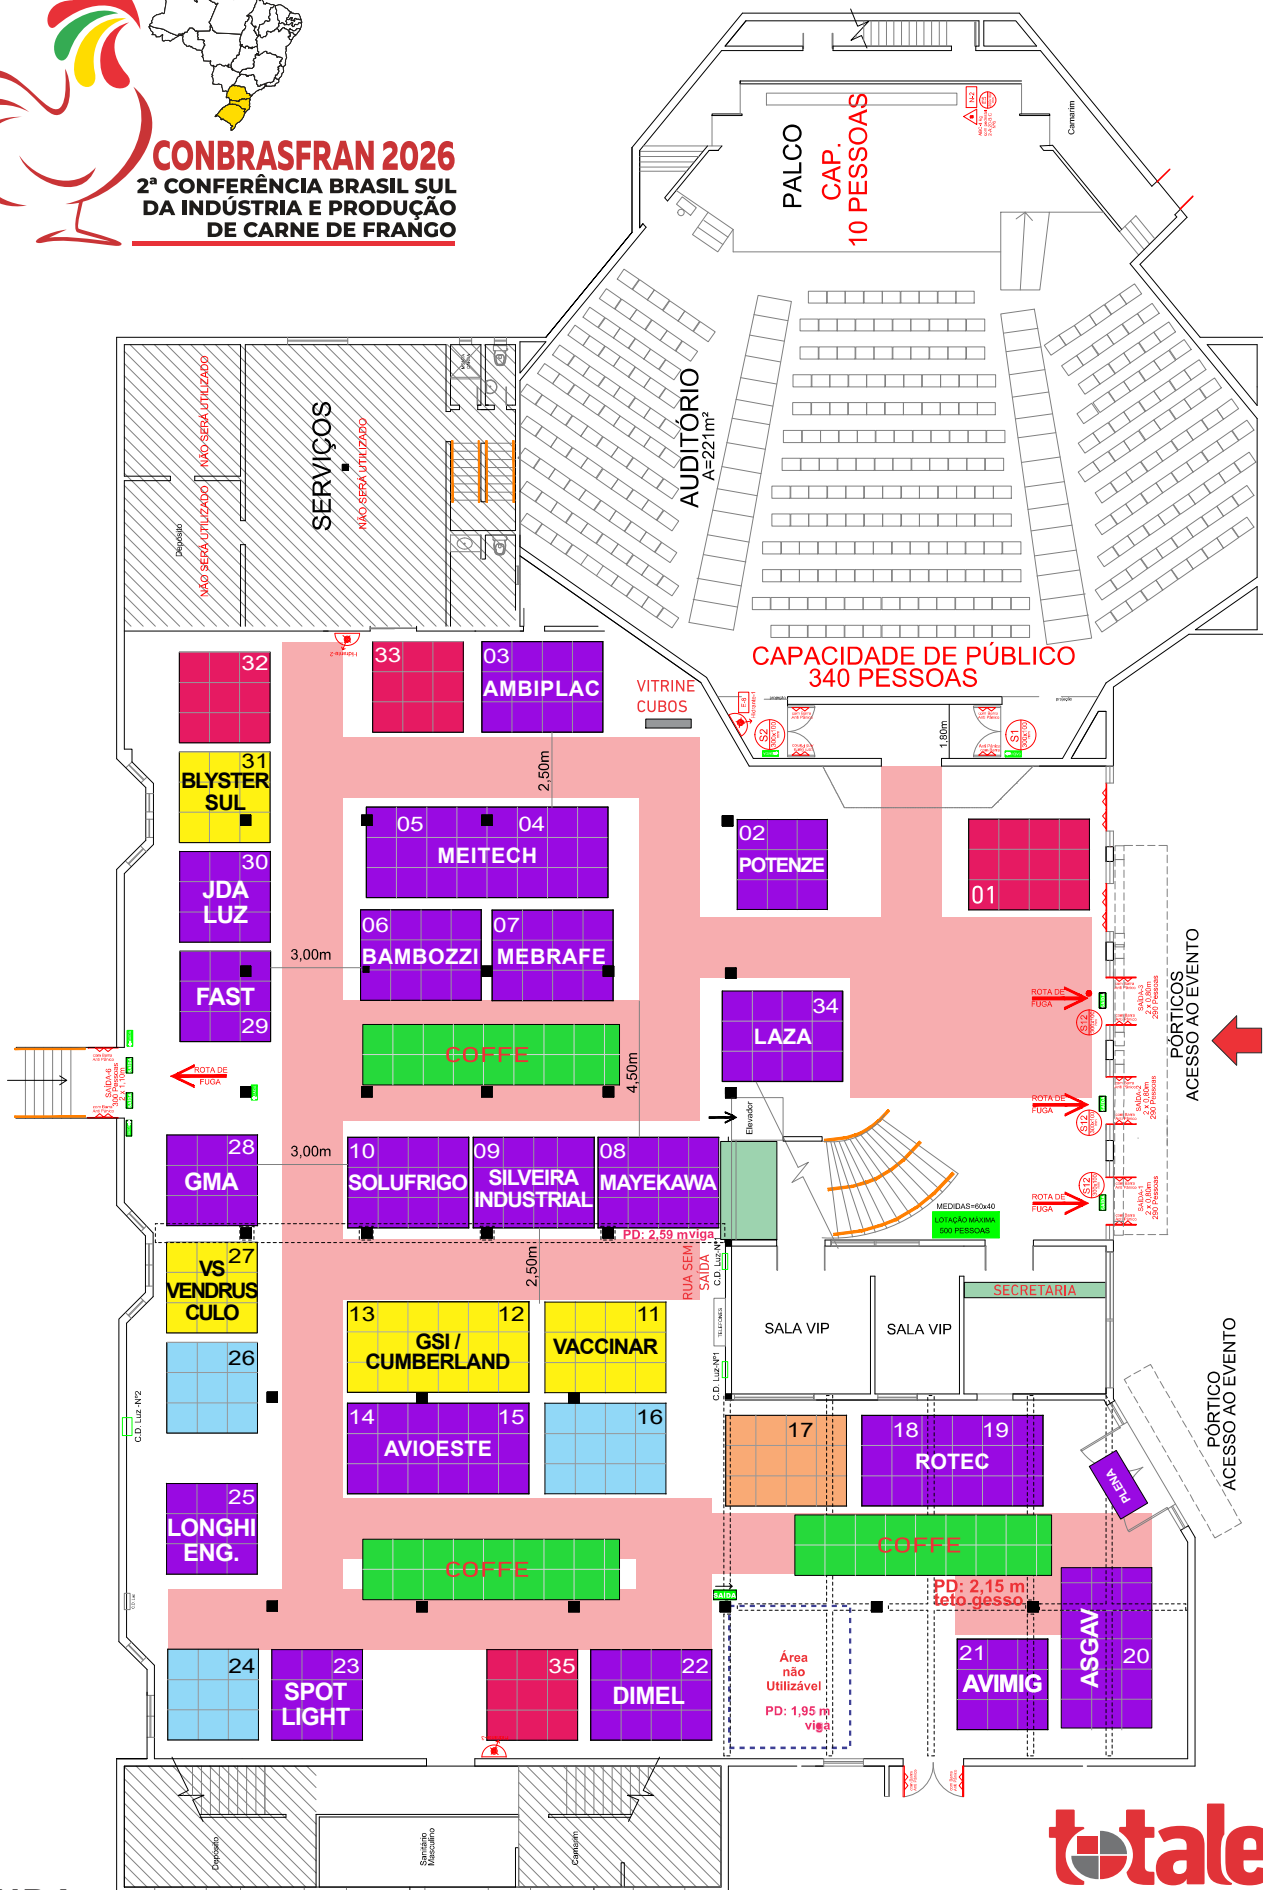

CONBRASFRAN 2026
2ª CONFERÊNCIA BRASIL SUL
DA INDÚSTRIA E PRODUÇÃO
DE CARNE DE FRANGO

LEGENDA

Stand 1	EM NEGOCIAÇÃO	Stand 10	SOLUFRIGO	Stand 19	ROTEC	Stand 28	GMA COMPONENTES
Stand 2	POTENZE ILUMINAÇÃO	Stand 11	VACCINAR (PRÉ-RESERVA)	Stand 20	ASGAV	Stand 29	FAST IND.
Stand 3	AMBIPLAC	Stand 12 e 13	GSI / CUMBERLAND (PRÉ-RESERVA)	Stand 21	AVIMIG	Stand 30	J DALUZ
Stand 04 e 05	MEITECH	Stand 14 e 15	AVIOESTE	Stand 22	DIMEL	Stand 31	BLYSTERSUL (PRÉ-RESERVA)
Stand 6	BAMBOZZI	Stand 16	LIVRE	Stand 23	SPOT LIGHT IND. LUMINÁRIAS	Stand 32	EM NEGOCIAÇÃO
Stand 7	MEBRAFE	Stand 17	LIVRE	Stand 24	LIVRE	Stand 33	EM NEGOCIAÇÃO
Stand 8	MAYEKAWA	Stand 18	ROTEC	Stand 25	LONGHI ENG. AUT.	Stand 34	LAZA BIOTECNOLOGIA
Stand 9	SILVEIRA INDUSTRIAL			Stand 26	LIVRE	Stand 35	EM NEGOCIAÇÃO
				Stand 27	VS VENDRUSCULO (PRÉ-RESERVA)		