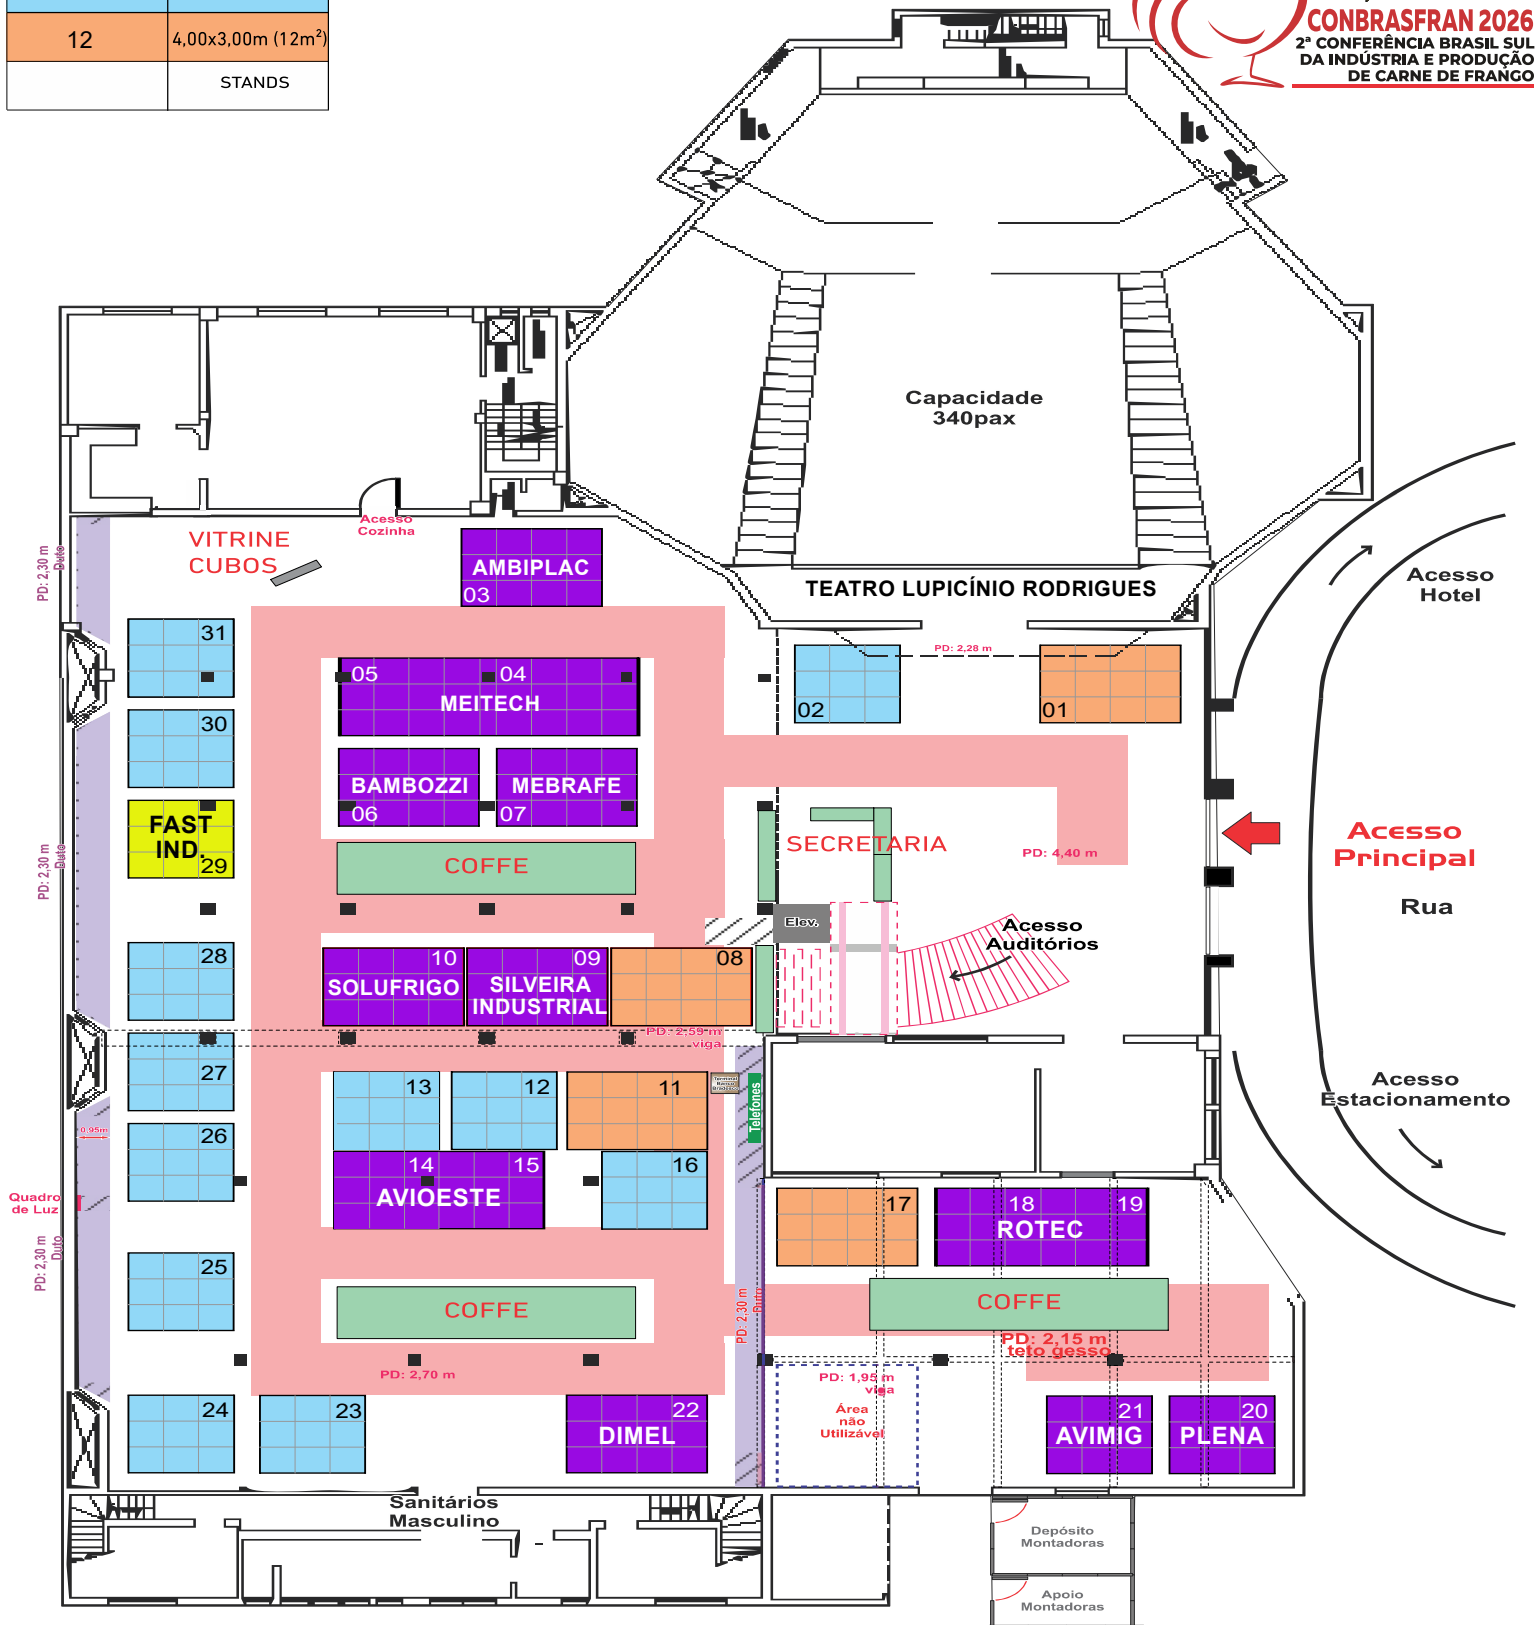

STANDS	
QUANTIDADE	DIMENSÃO (m ²)
19	3,00x3,00m (9m ²)
12	4,00x3,00m (12m ²)
STANDS	

LEGENDA

Stand 1	LIVRE
Stand 2	LIVRE
Stand 3	AMBIPLAC
Stand 04 e 05	MEITECH
Stand 6	BAMBOZZI
Stand 7	MEBRAFE
Stand 8	LIVRE
Stand 9	SILVEIRA INDUSTRIAL

Stand 10	SOLUFRIGO
Stand 11	LIVRE
Stand 12	LIVRE
Stand 13	LIVRE
Stand 14 e 15	AVIOESTE
Stand 16	LIVRE
Stand 17	LIVRE
Stand 18	ROTEC

Stand 19	ROTEC
Stand 20	PLENA SEGURANÇA EM ALIMENTOS
Stand 21	AVIMIG
Stand 22	DIMEL
Stand 23	LIVRE
Stand 24	LIVRE
Stand 25	LIVRE
Stand 26	LIVRE
Stand 27	LIVRE

Stand 28	LIVRE
Stand 29	FAST IND. (PRE-RESERVA)
Stand 30	LIVRE
Stand 31	LIVRE

Atualizada em 27/02/2026